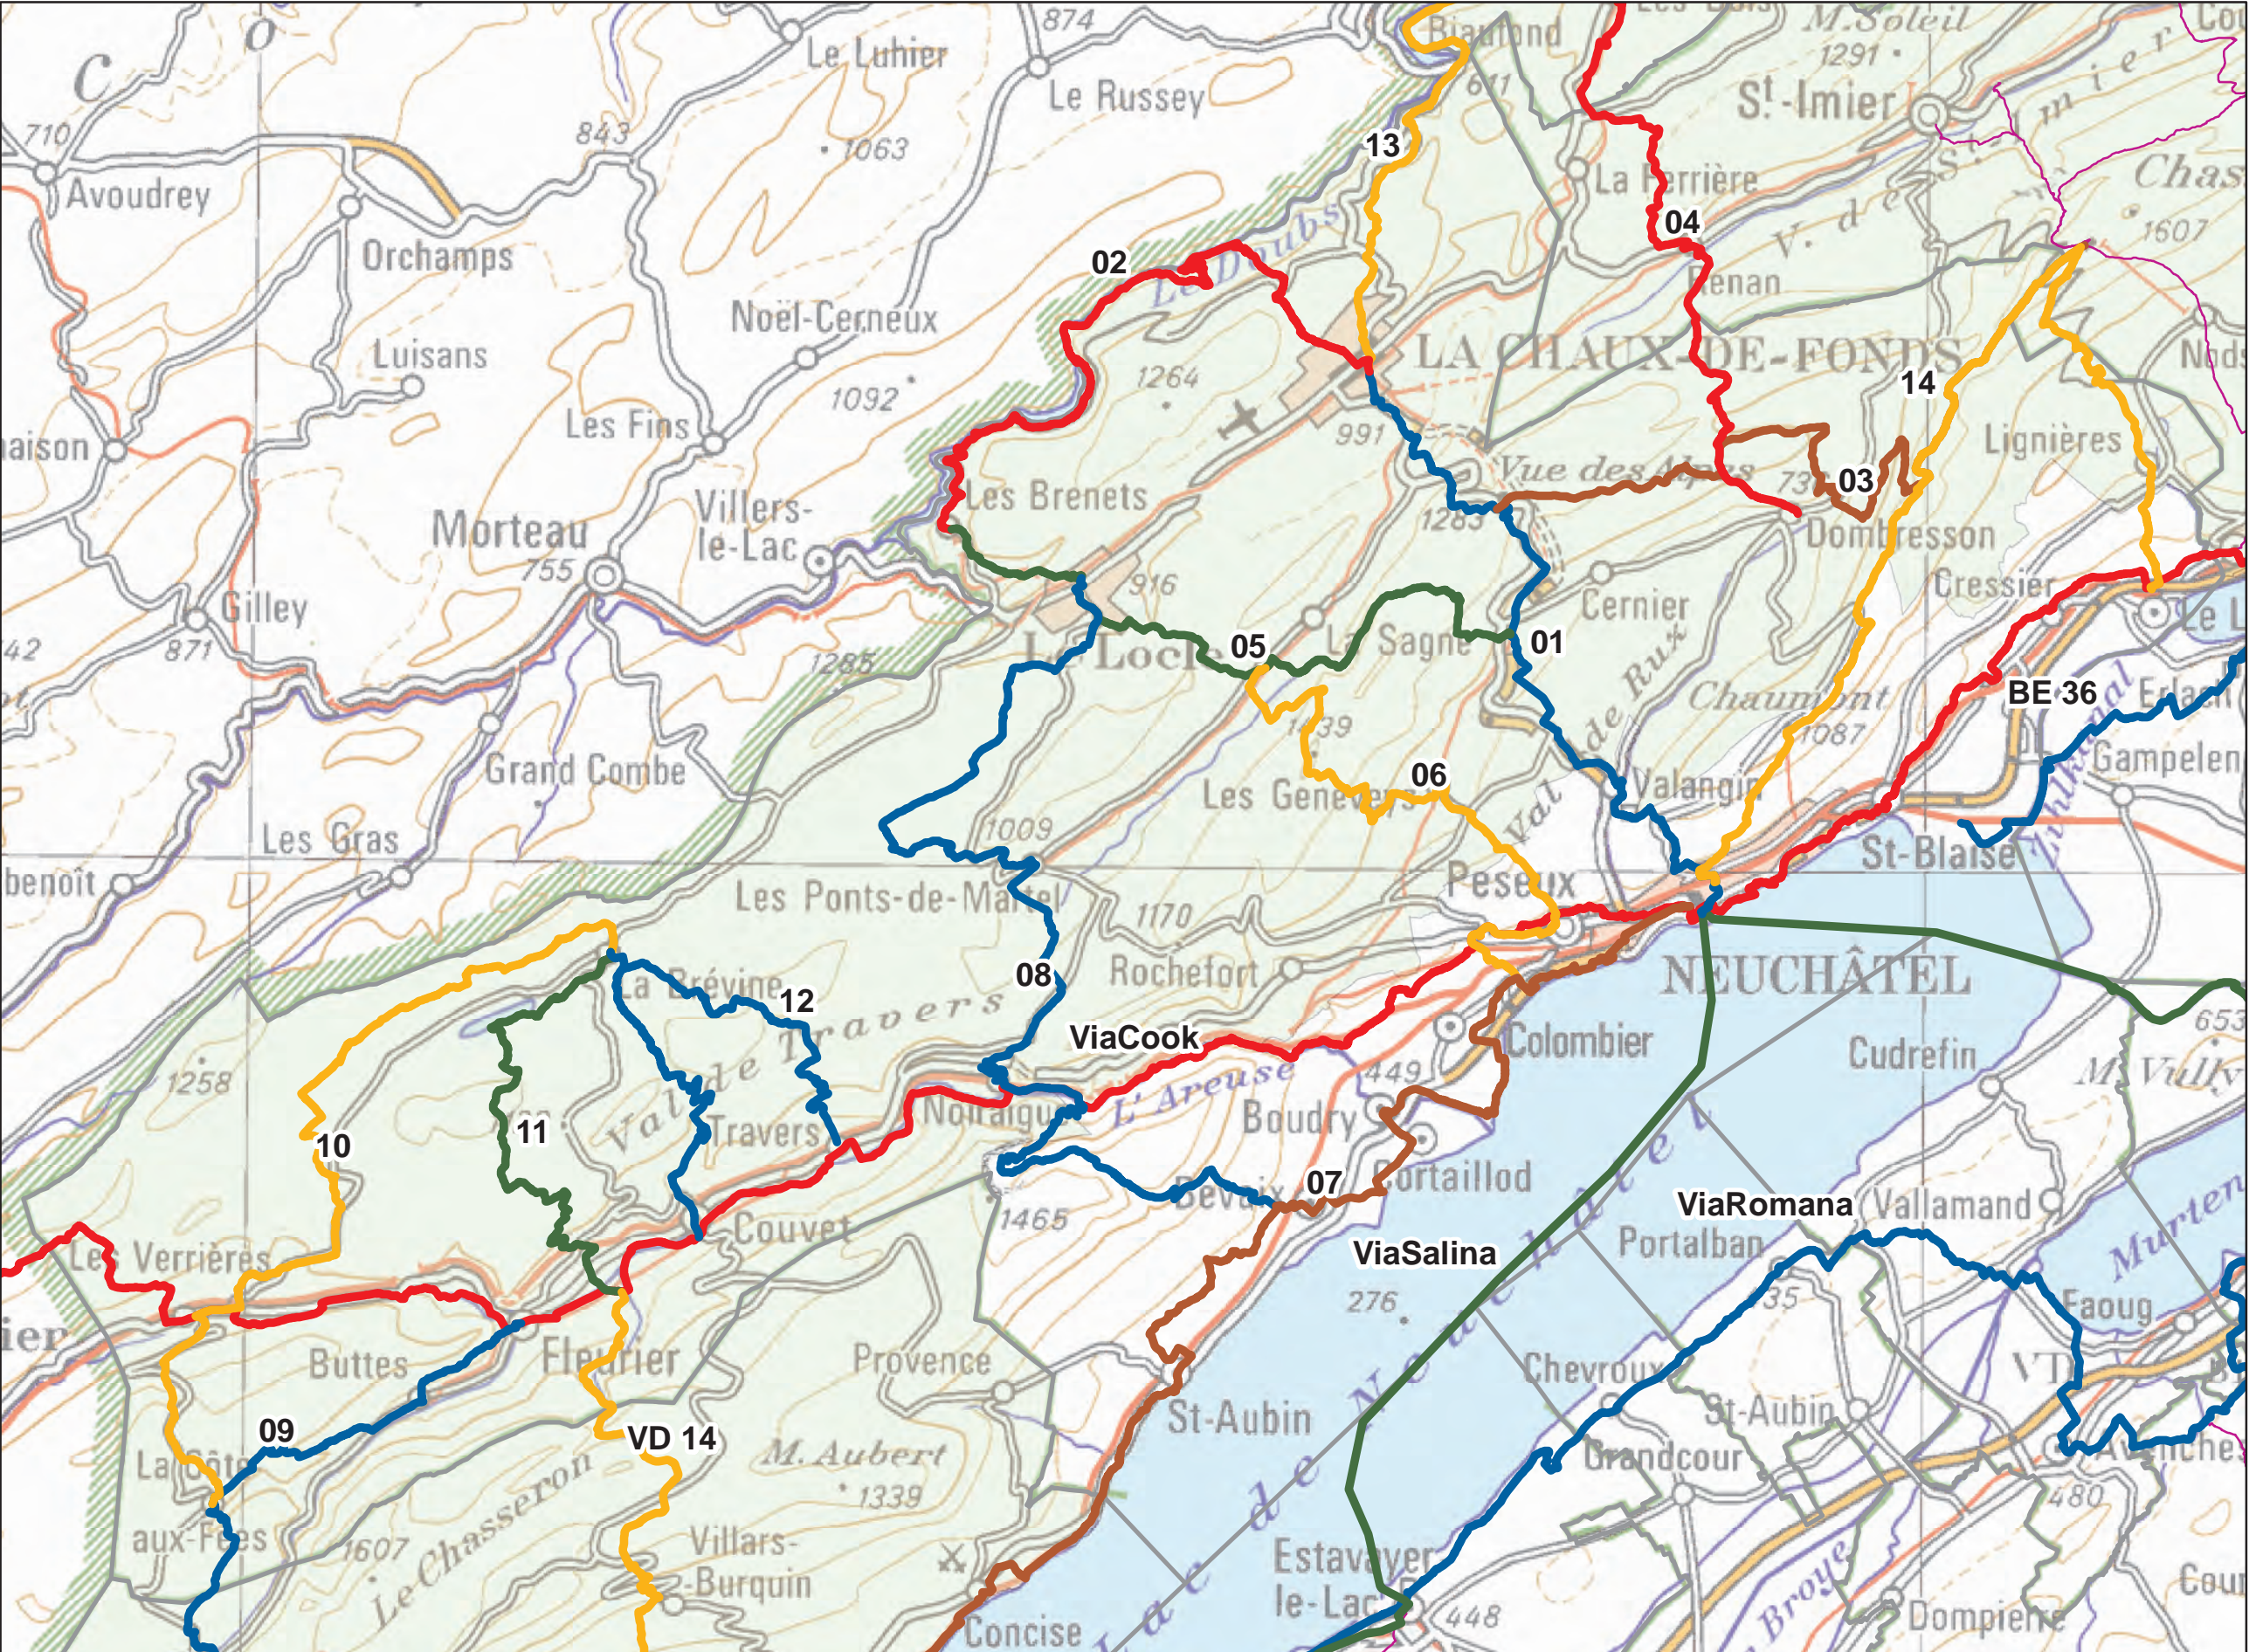

Kulturwege Neuenburg: Haupttrouten und regionale Routen

- Legende**
- 01 Via Vue des Alpes
 - 02 Via Saut du Doubs
 - 03 Chemin des pionniers
 - 04 Via Chauv d Abel - Mont d Amin
 - 05 Via Doubs - Val de Ruz
 - 06 Via Mont Racine
 - 07 Via Rive du lac de Neuchâtel
 - 08 Via Creux du Van - Vallée des Ponts
 - 09 Via Vallon de Noiraux
 - 10 Via Mont des Verrières - Vallée de la Brévine
 - 11 Via Val de Travers - La Brévine
 - 12 Via Couvet - Travers
 - 13 Doubs
 - 14 Via Chasseral
 - BE 36 Wasserweg Zihl-Bielsee
 - VD 14 Via Grandson - Môtiers
- Haupttrouten**
- ViaCook
 - ViaRomana
 - ViaSalina
- Regionale Routen**
- Regionale Routen
- Kantonsgrenzen**
- Kantonsgrenzen
- Berghilfe-Gebiet**
- Berghilfe-Gebiet