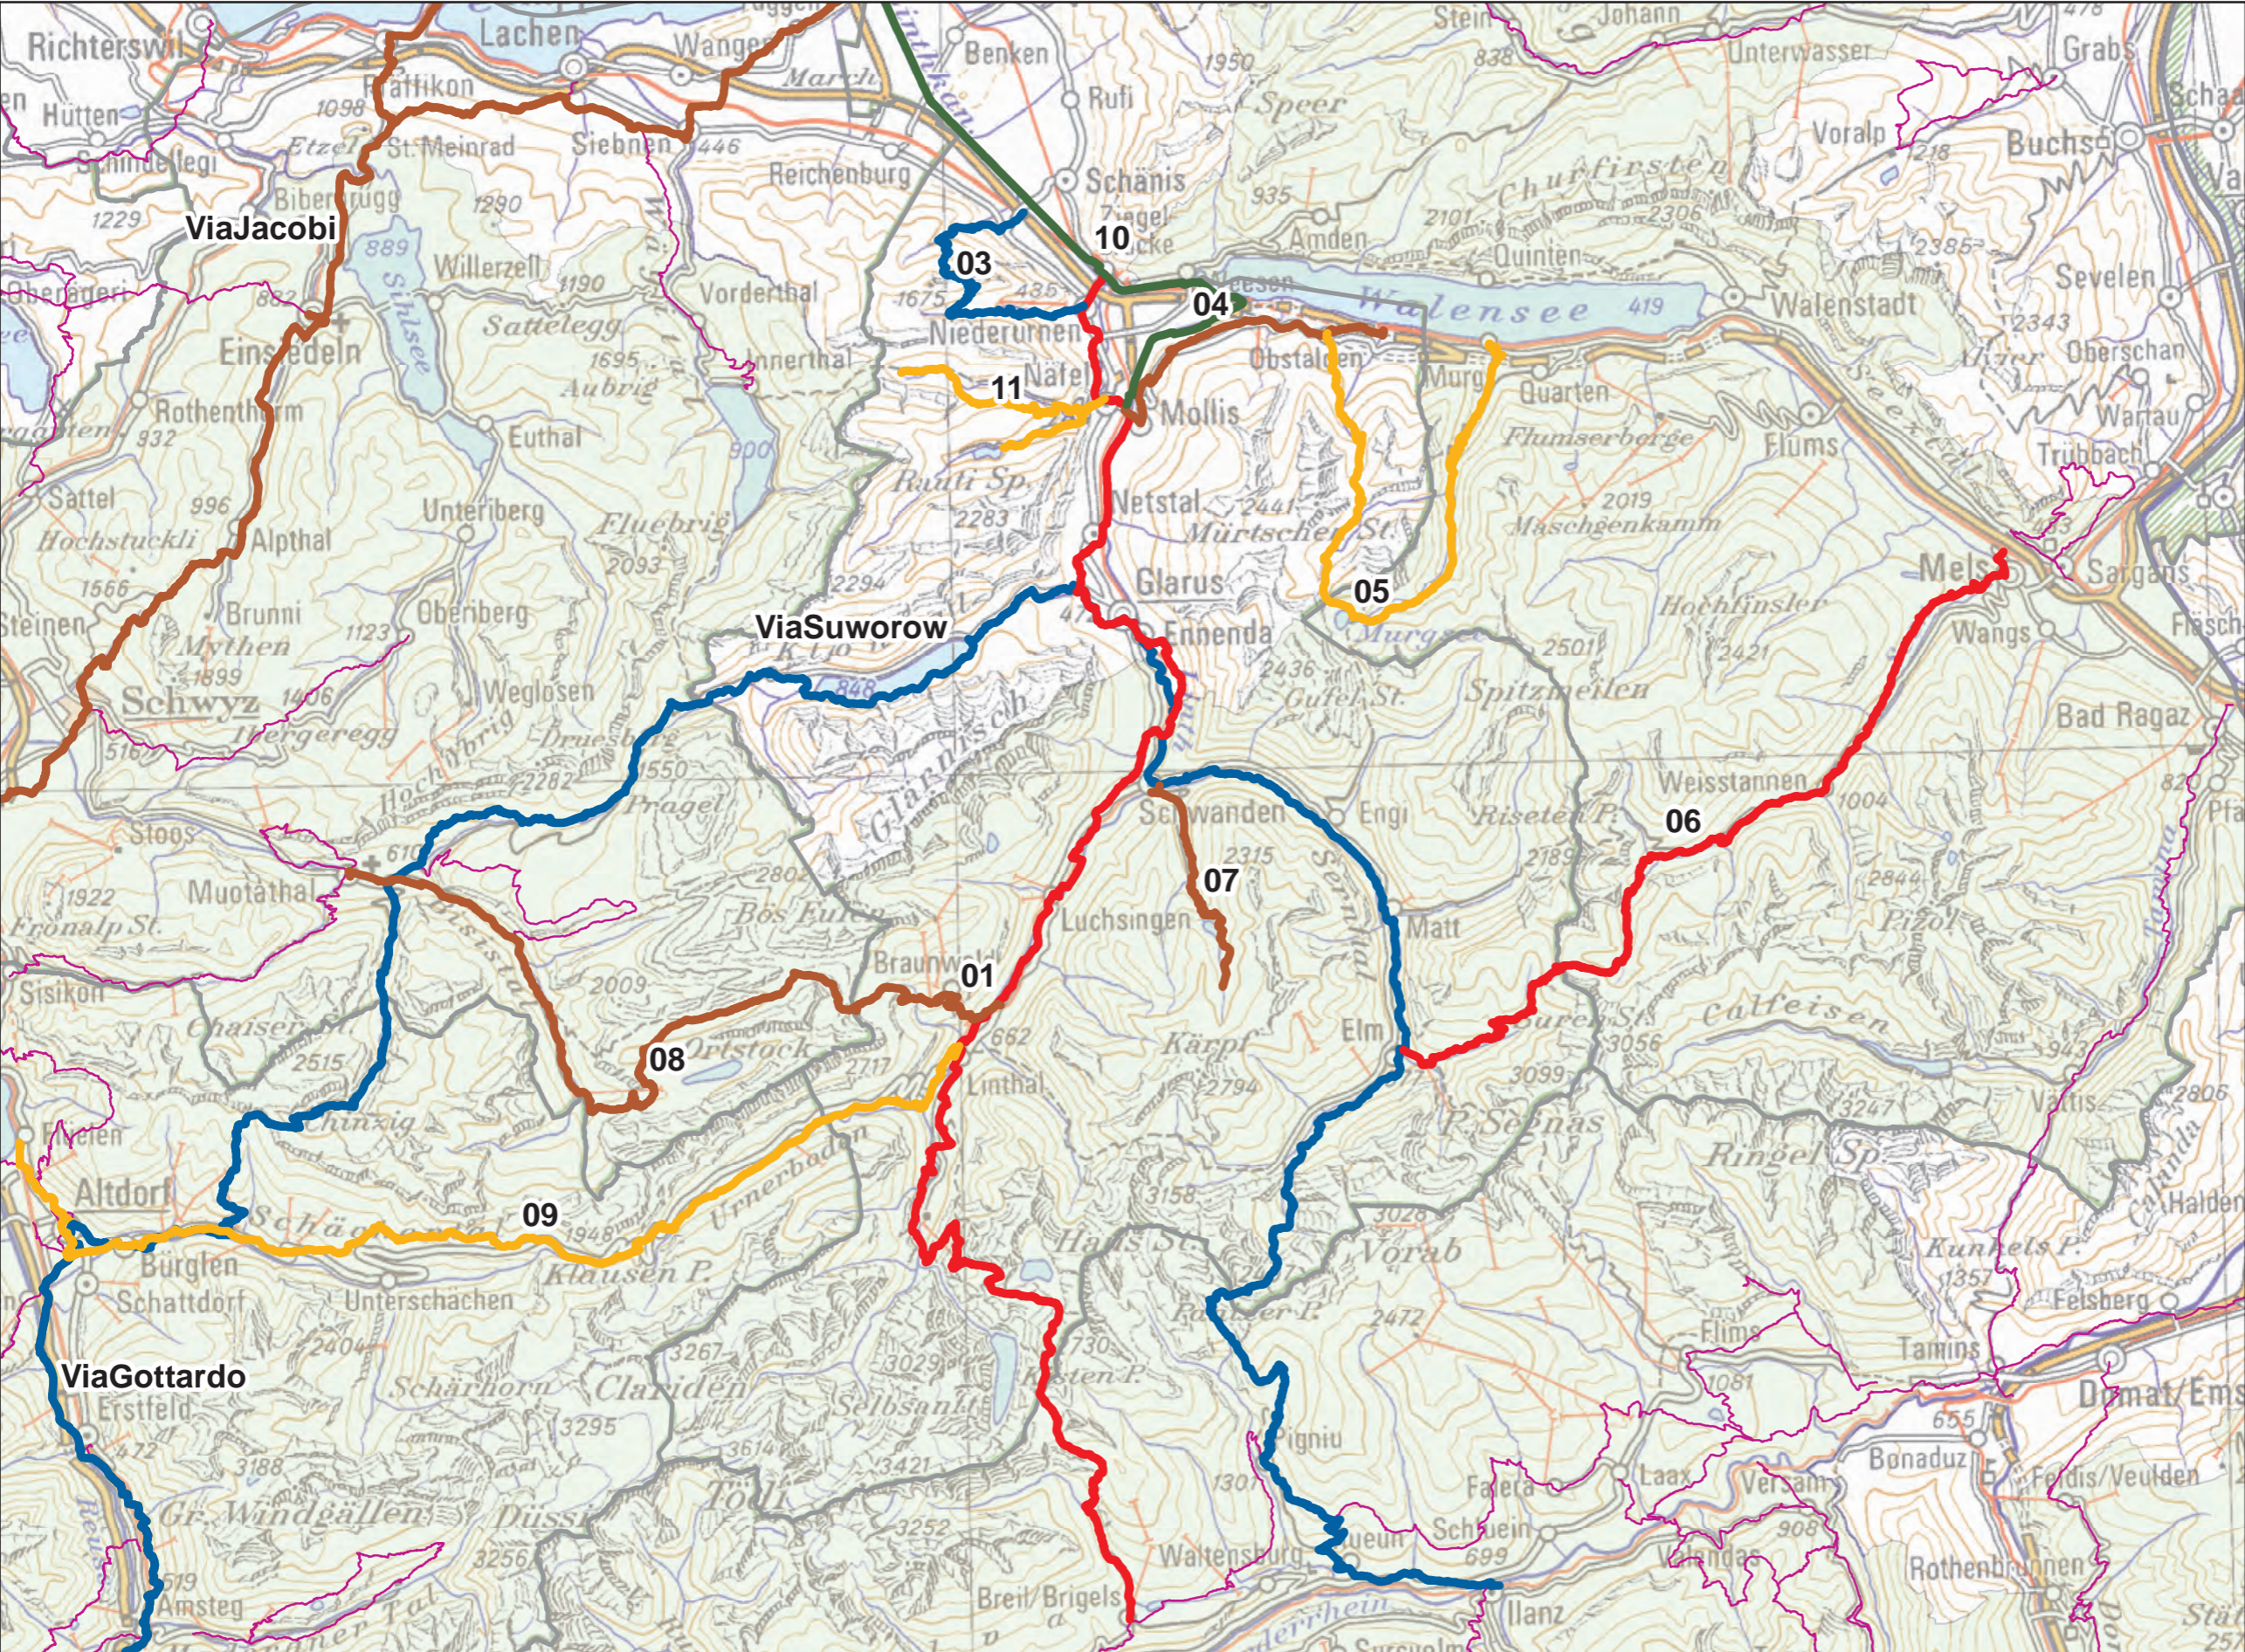

# Kulturwege Glarus: Haupttrouten und regionale Routen

- Legende**
- 01 Glarus Grosstal
  - 03 Planggenstock
  - 04 Kerzenberg
  - 05 Murgtal - Mürschen
  - 06 Foopass
  - 07 Mettmen
  - 08 Braunwald - Muotathal
  - 09 Klausenpass
  - 10 Linth-Escher-Kanal
  - 11 Obersee Schwändital
  - ViaSuworow
  - ViaGottardo
  - ViaJacobi
  - Regionale Routen
  - Kantonsgrenzen
  - Berghilfe-Gebiet