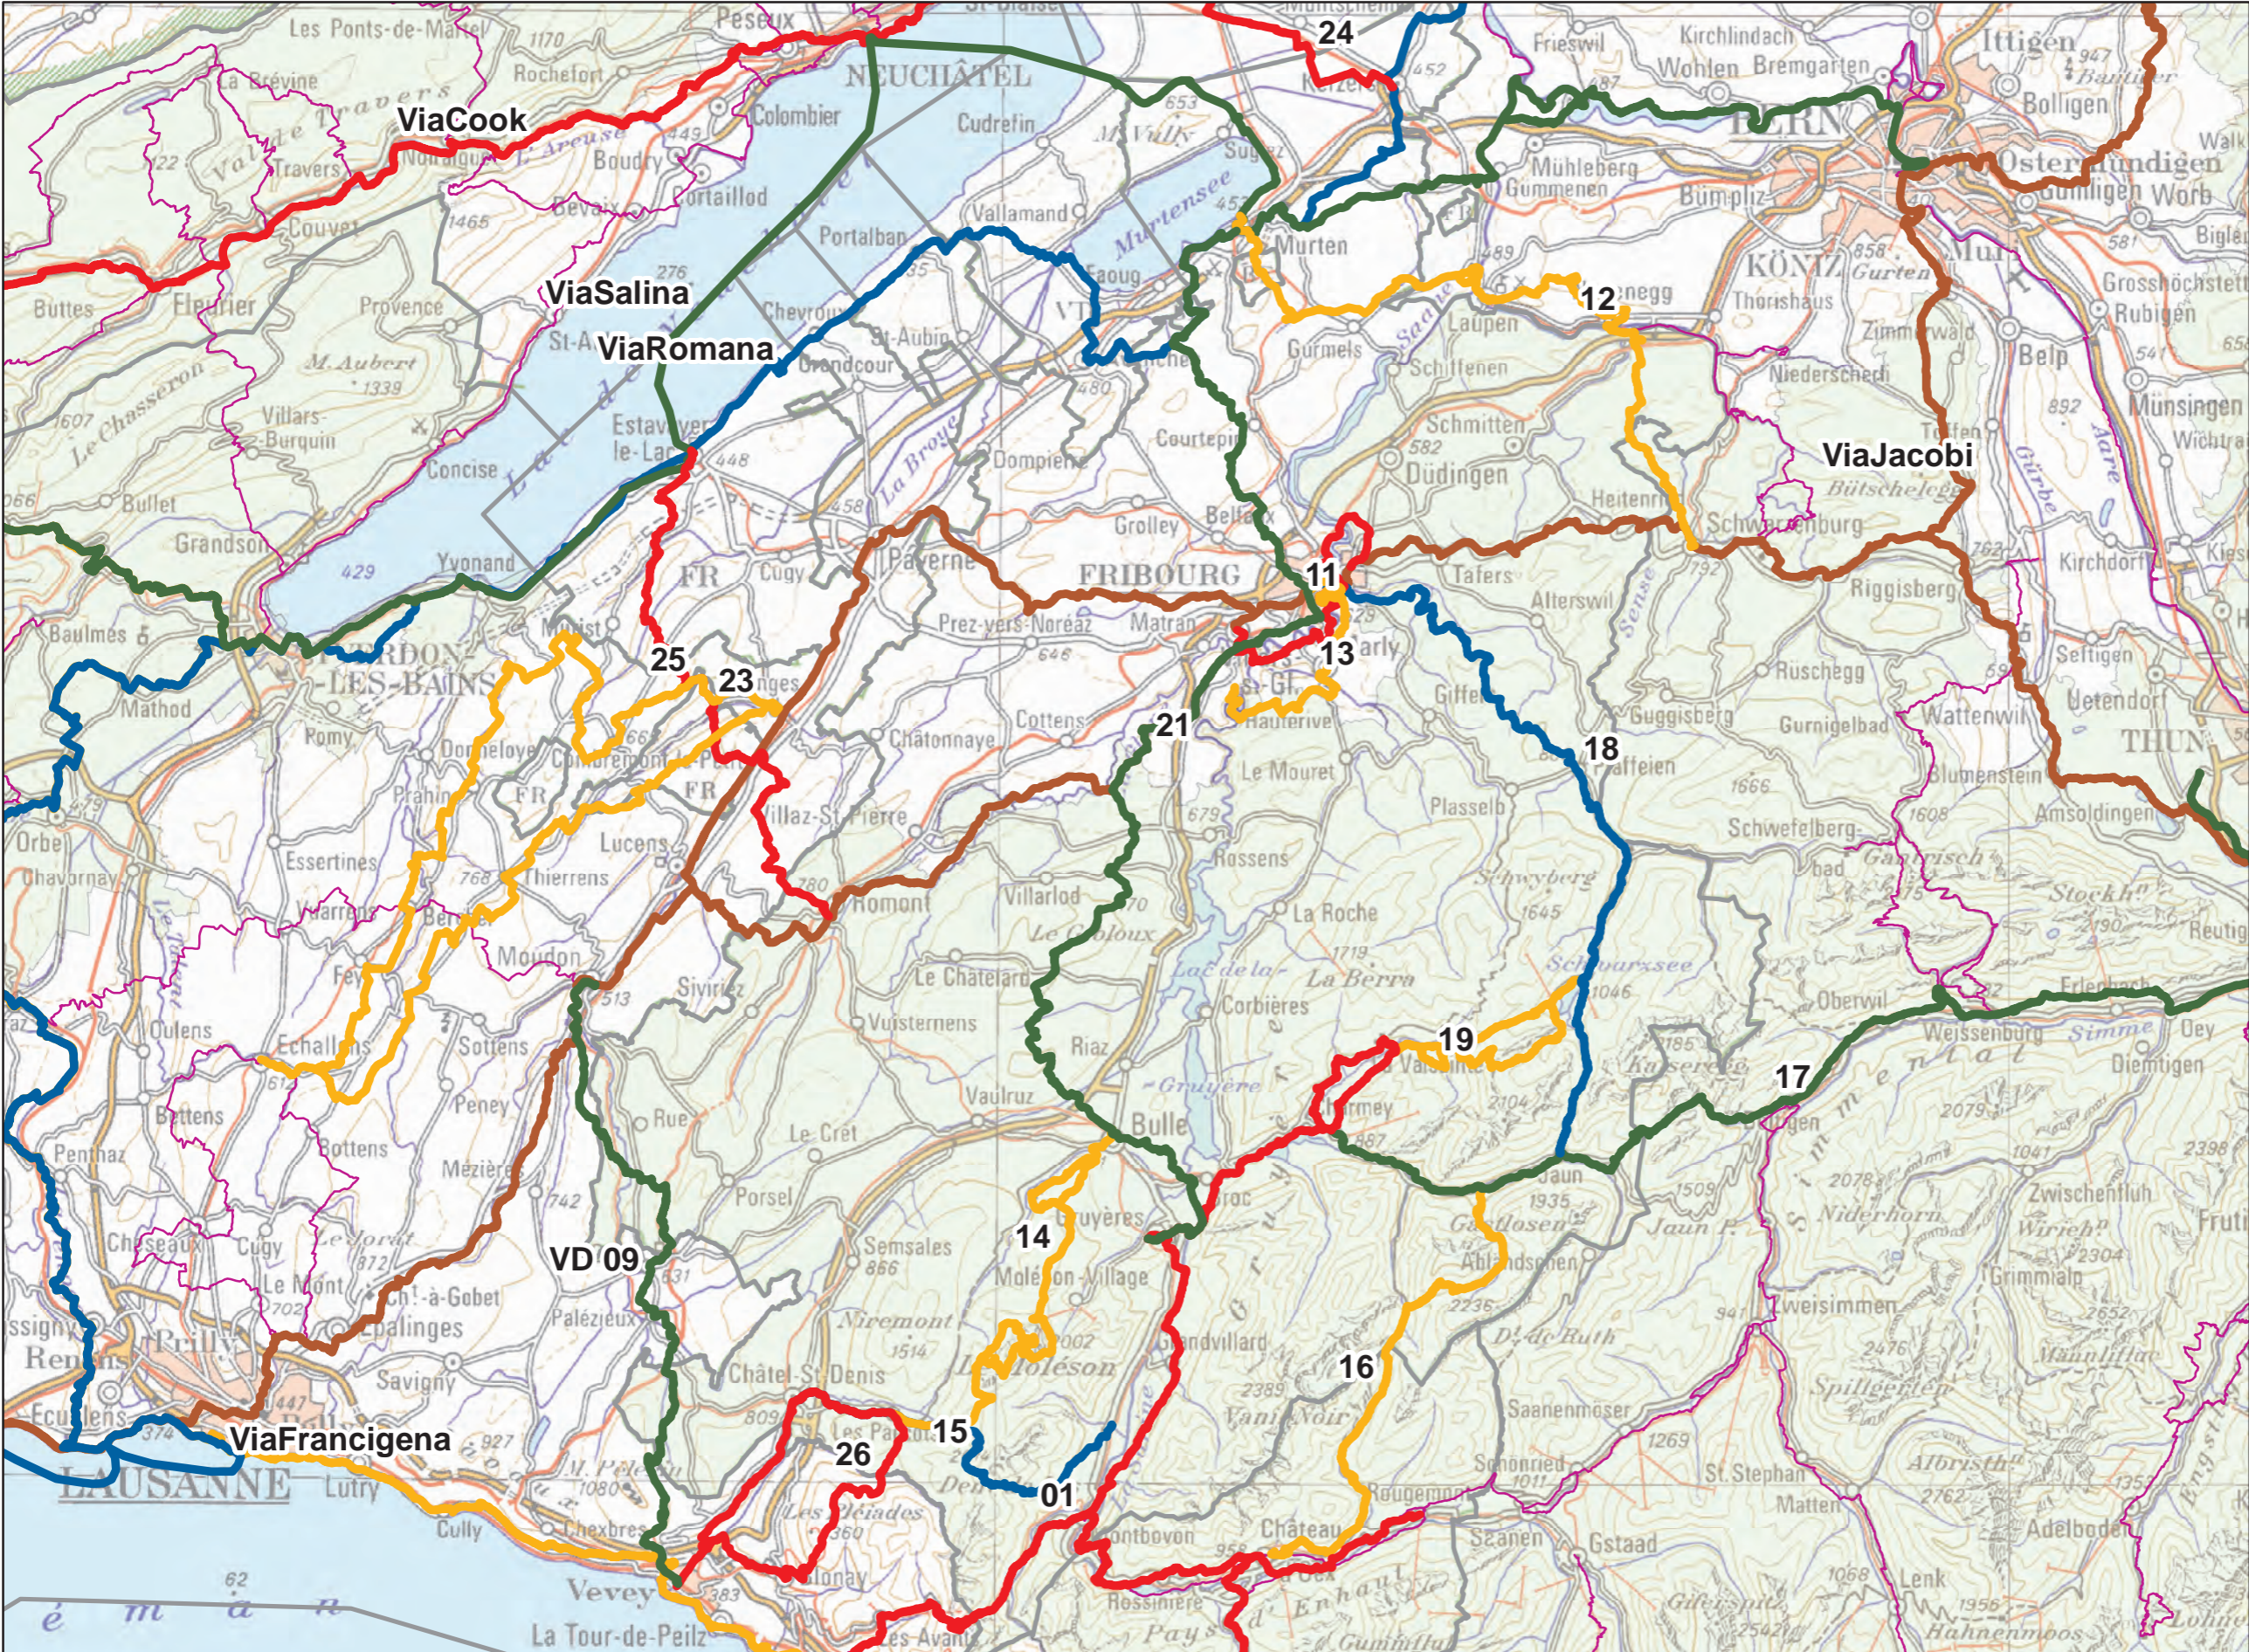

Kulturwege Fribourg: Haupttrouten und regionale Routen

- Legende**
- 01 Via Le Gruyère AOC / Via L Etivaz AOC
 - 11 Brückenstadt Freiburg
 - 12 Schlachtenroute
 - 13 Klosterstadt Freiburg
 - 14 Le Moléson
 - 15 Dent de Lys
 - 16 Vanil Noir
 - 17 Jaunpass
 - 18 Sandstein, Fleisch, Kalk
 - 19 Breccaschlund
 - 21 Fribourg en diagonale
 - 23 La Glâne - Neuenburger See
 - 24 Juragewässerkorrektio
 - 25 Le Chemin des blés
 - 26 Via Châtel-Saint-Denis - Les Paccots
 - VD 09 Via Vevey-Moudon
- Haupttrouten**
- ViaCook
 - ViaFrancigena
 - ViaJacobi
 - ViaRomana
 - ViaSalina
- Regionale Routen
- Kantonsgrenzen
- Berghilfe-Gebiet